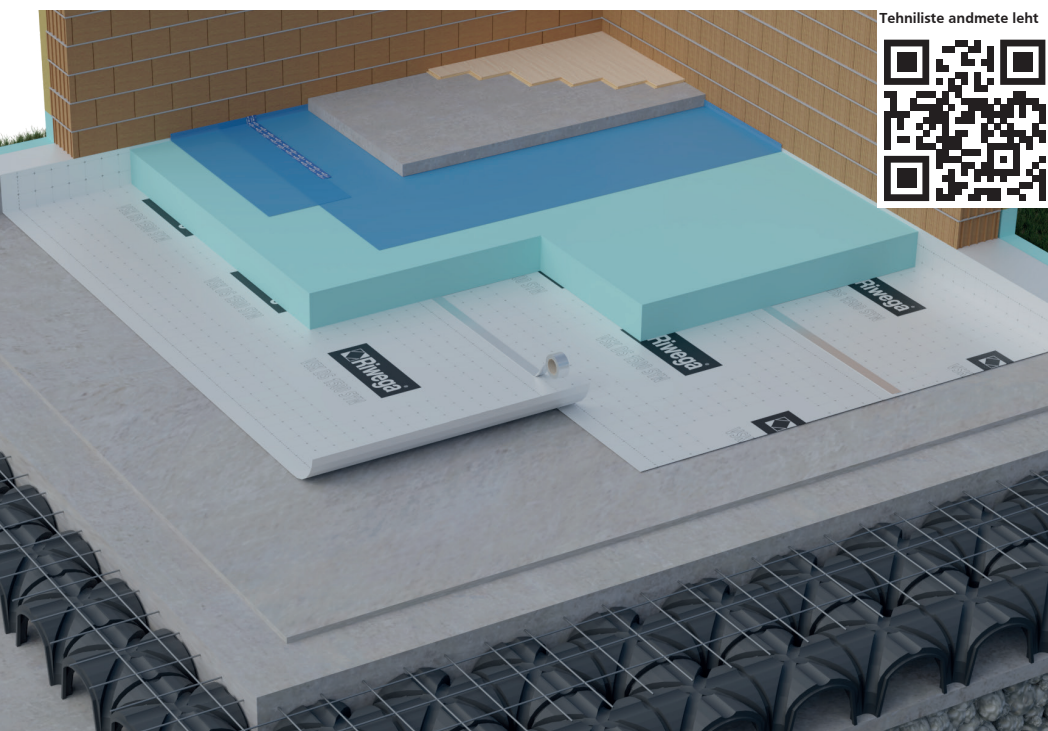

VSK DS 1500 SYN iseliimuv

R2

Tehniliste andmete leht

KIIRE ÜLEVAADE: EELISED

Iseliimuv radooni- ja aurutõke

- Aurutõke, liimaine kogu pinnal
- Sertifitseeritud radoonitõke, sobib ideaalselt juhtlattide alla paigaldamiseks
- Aurutõkkekiht puitkonstruktsiooniga lamekatustel
- Akrüüldispersiooni põhine liim

Koodid ja mõõdud

Kood	Kood TOP SK	Laius (m)	Pikkus (m)	Kogus kaubaalusel (m²)
02065030	-	1,5	30	900

Omadused:

VSK Bitum Reflex 500 iseliimuv