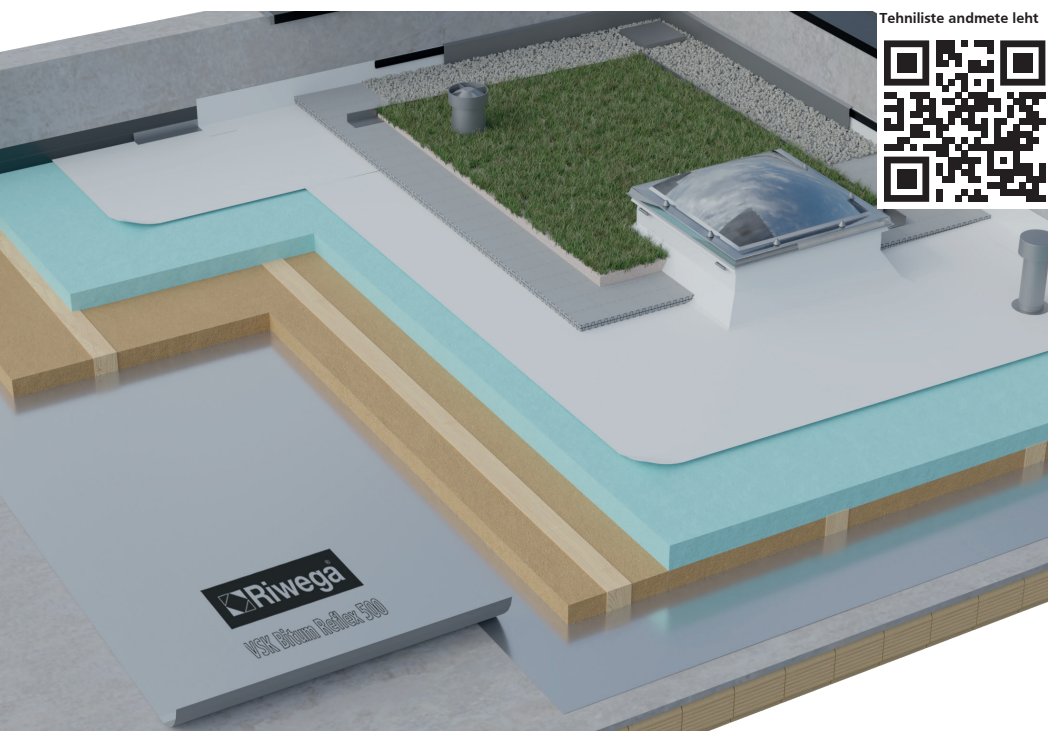

Tehniliste andmete leht

KIIRE ÜLEVAADE: EELISED

Iseliimuv aurutõke lamekatustele

- Aurutõke, liimaine kogu pinnal
- Paigaldamine betoonplaadile
- Paigaldamine trapetsikujulisele lehtmetailile
- Bituumeni põhine liim

Koodid ja mõõdud

Kood	Kood TOP SK	Laius (m)	Pikkus (m)	Kogus kaubaalusel (m²)
02065032	-	1,08	50	1242

Omadused: